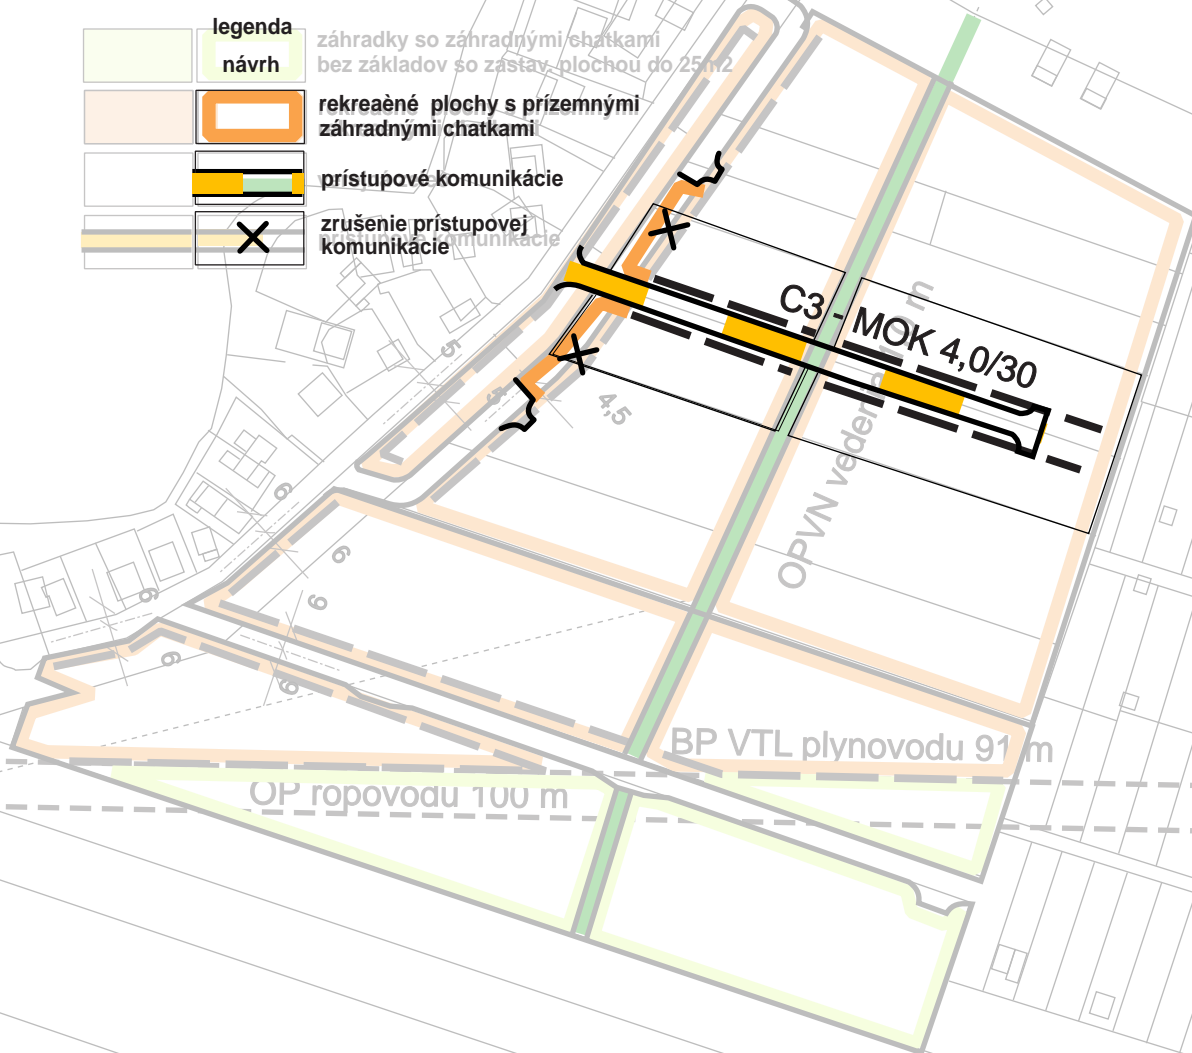

- legenda**
-  návrh záhradky so záhradnými chatkami bez základov so zastav. plochou do 25m²
 -  rekreačné plochy s prízemnými záhradnými chatkami
 -  prístupové komunikácie
 -  zrušenie prístupovej komunikácie